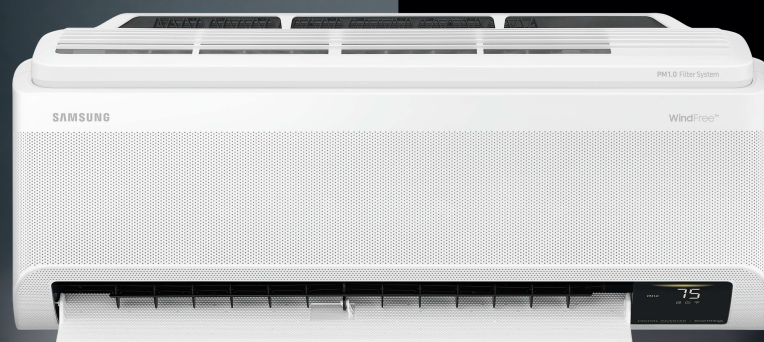

SAMSUNG

WindFree™ Pure 1.0

Intelligentné chladenie.
Žiadny prievan chladného vzduchu.

samsung.com/windfree

Predstavujeme Samsung WindFree™ Pure 1.0

Samsung WindFree™ udržiava príjemne chladné prostredie bez akéhokoľvek prievanu chladného vzduchu. Vďaka inteligentným ovládacím prvkom, ktoré sa prispôbia vašim osobným preferenciám poskytuje komfort v podobe inteligentnej domácej klímy, pričom automaticky udržiava optimálne podmienky.

WindFree™ Chladenie

WindFree™ Chladenie efektívne udržiava príjemne chladné prostredie bez akéhokoľvek prievanu chladného vzduchu. Chladný vzduch je jemne rozptýľovaný cez 23 000 mikrootvorov v prednom paneli nástennej jednotky.

Úspora Energie

Samsung kompresor s Digital Inverter Boost technológiou umožňuje znížiť spotrebu elektrickej energie a zároveň udržiavať hladinu vibrácií a hluku na minimálnej úrovni.

Krok 1

Režim Rýchleho chladenia s úplne otvorenou lamelou vychladí v krátkom čase celý priestor.

Krok 2

Po dosiahnutí požadovanej teploty v režime Rýchleho chladenia sa lamela zatvorí.

Krok 3

V režime WindFree™ je studený vzduch jemne rozptýľovaný cez 23 000 mikrootvorov v prednom paneli jednotky.

Jedinečné Samsung Riešenie